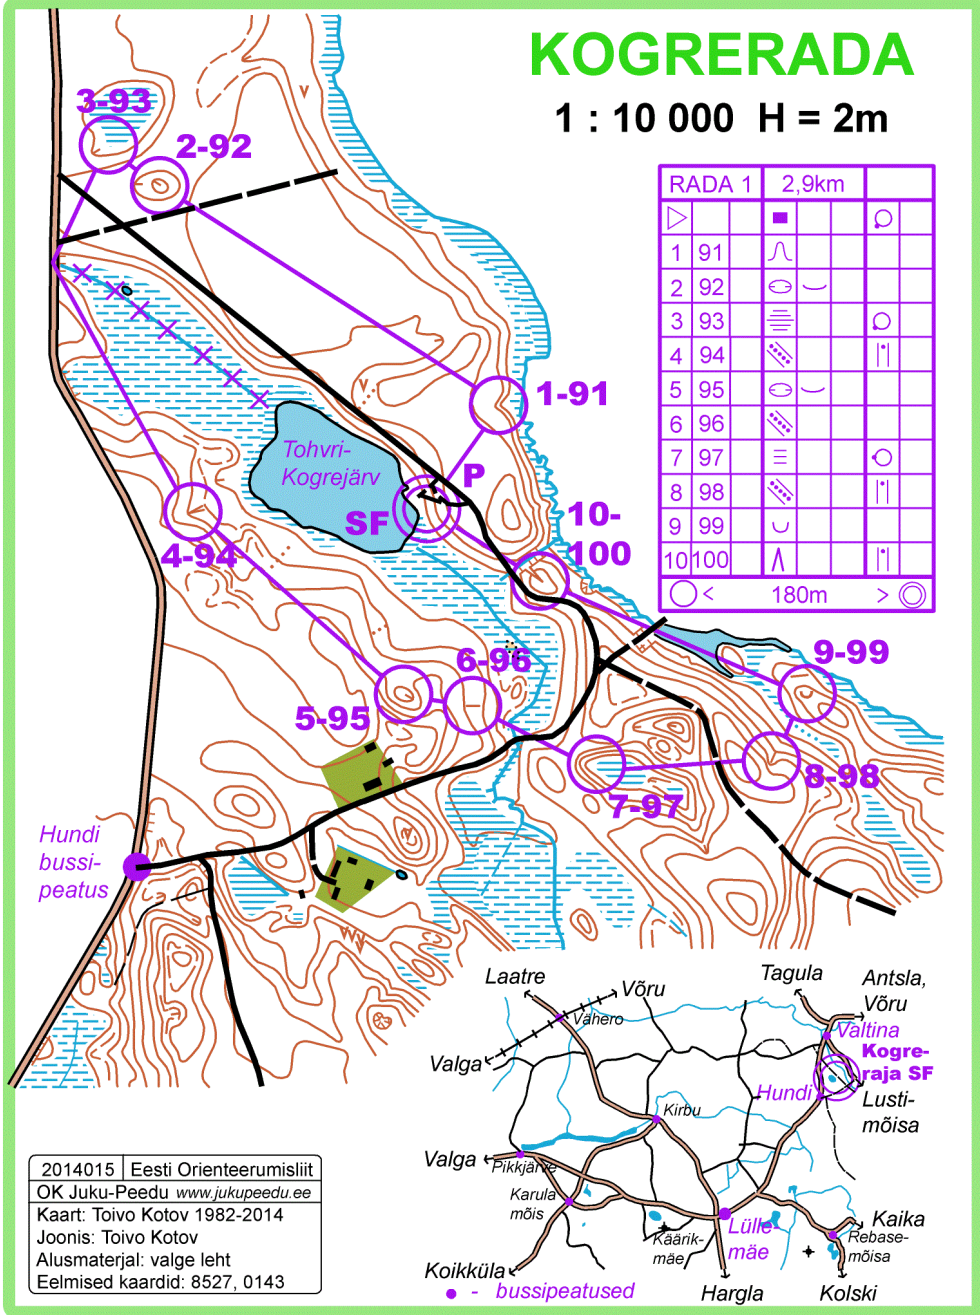

KOGRERADA

1 : 10 000 H = 2m

2014015 | Eesti Orienteerumislüht
 OK Juku-Peedu www.jukupeedu.ee
 Kaart: Toivo Kotov 1982-2014
 Joonis: Toivo Kotov
 Alusmaterjal: valge leht
 Eelmised kaardid: 8527, 0143