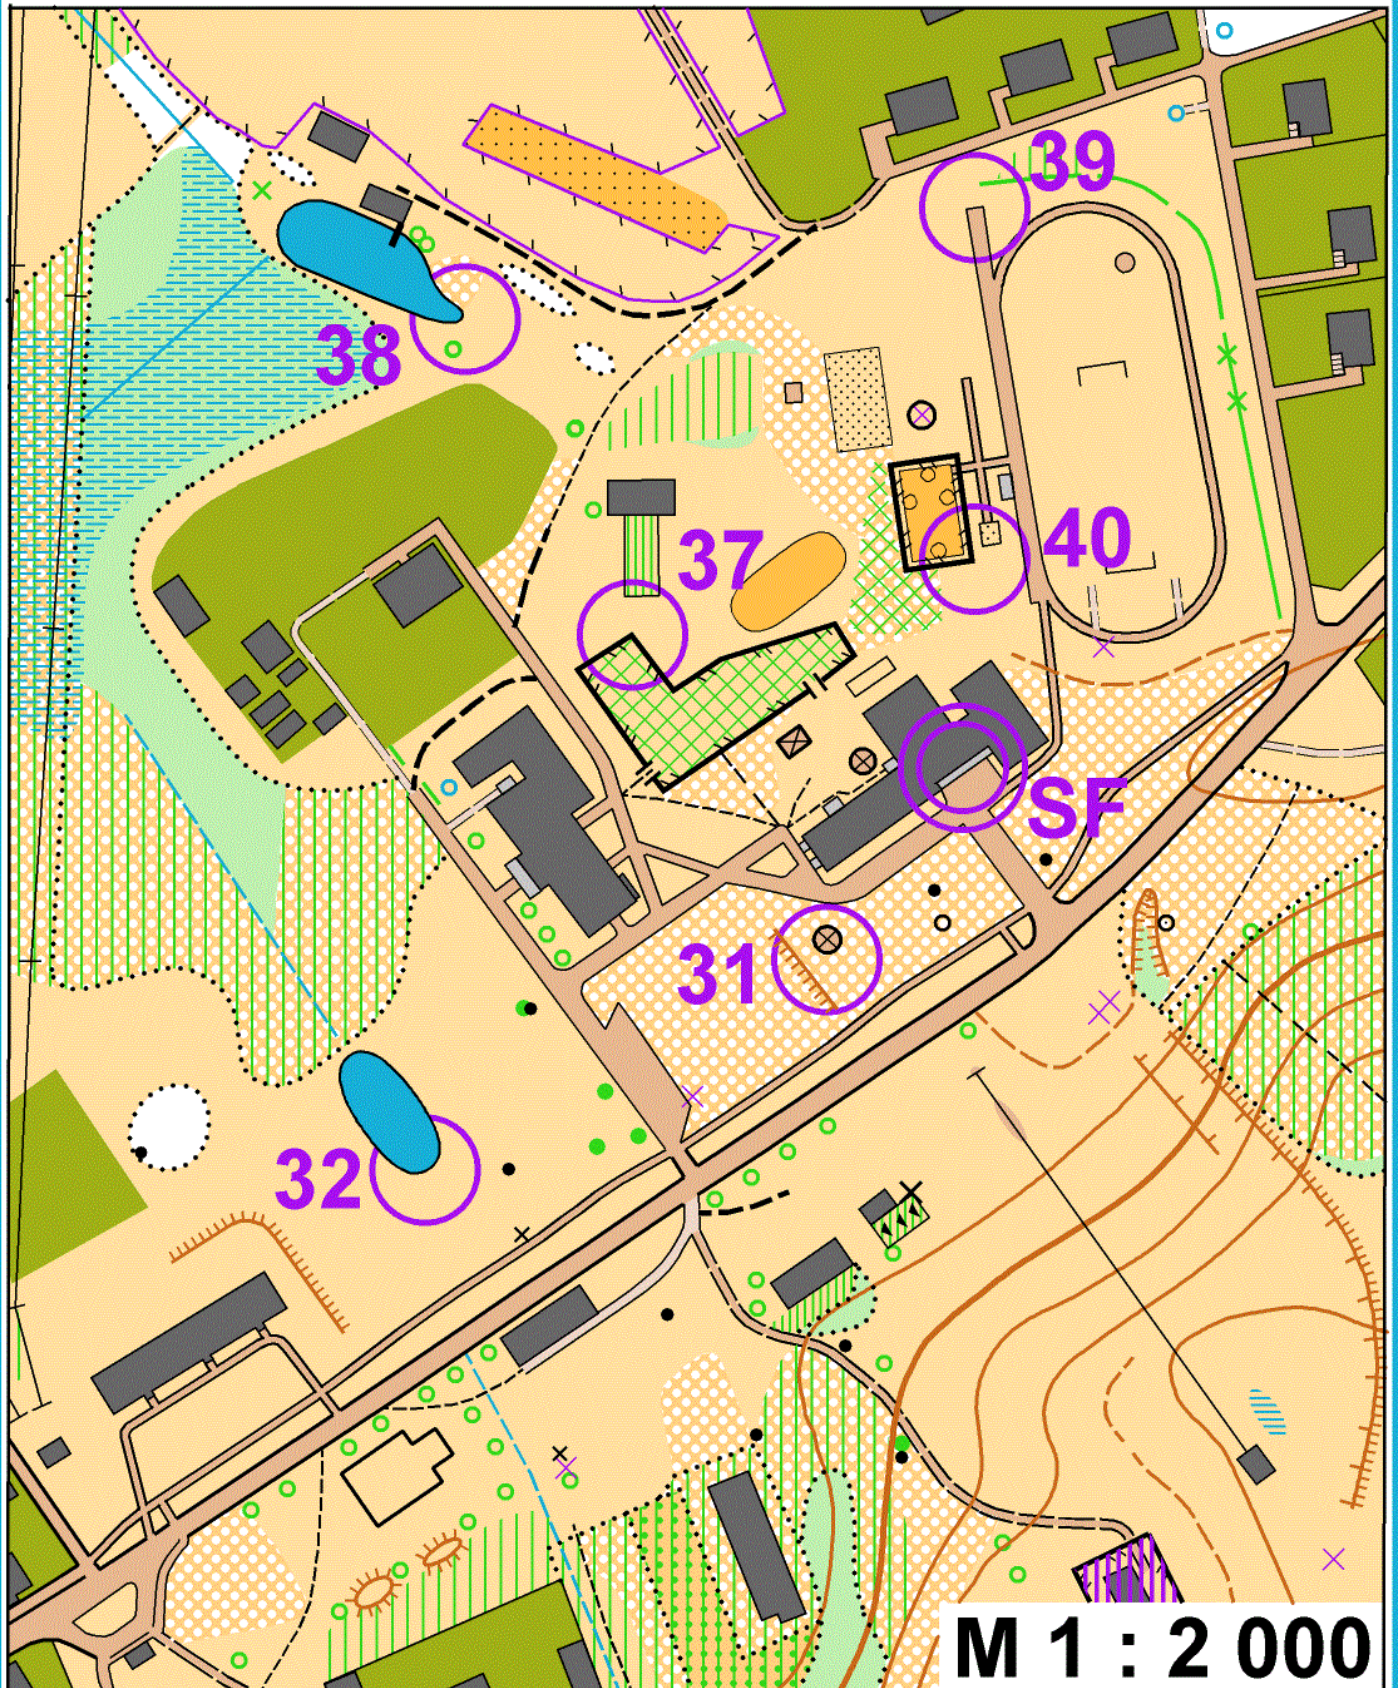

World Orienteering Week 2024

Lüllemäe lasteaia o-nädal 20.- 26.05

M 1 : 2 000

KP LEGENDID: 31 Laua lõunaserv 38 Tiigi kaguots
32 Tiigi kaguots 39 Jooksuraja algus
37 Aia põhjanurk 40 Aia kagunurk