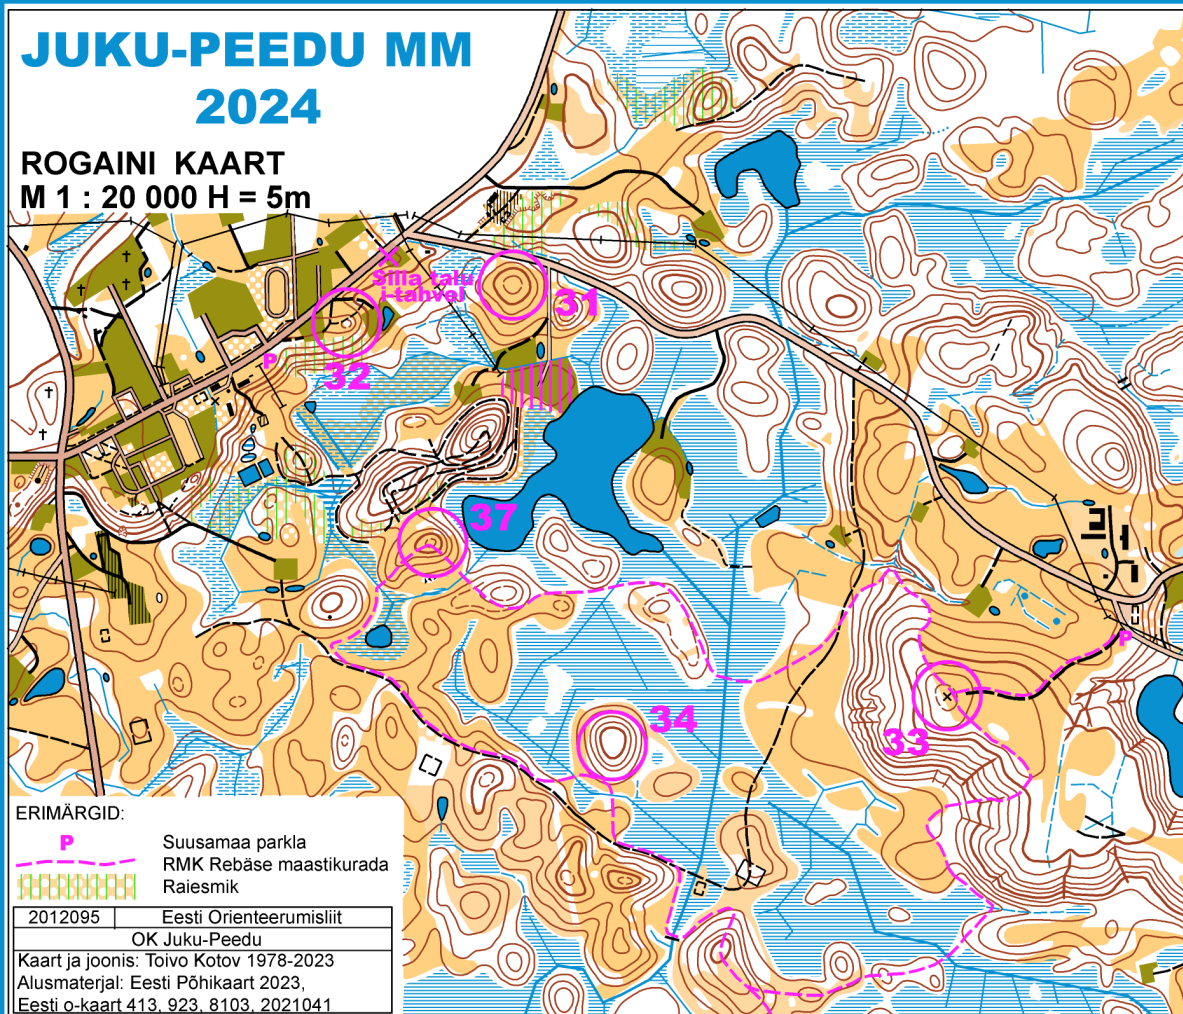

# JUKU-PEEDU MM 2024

ROGAINI KAART  
M 1 : 20 000 H = 5m

## KP-d (MÄED):

### LÜLLEMÄE KÜLARADA

- 31 Rehemägi 104,0m
- 32 Kõrgemägi 112,6m

### LÜLLEMÄE MÄGEDERADA

- 33 Rebäse Tornimägi 138,2m
- 34 Liinamägi 109,8m
- 37 Ararati mägi 103,1m