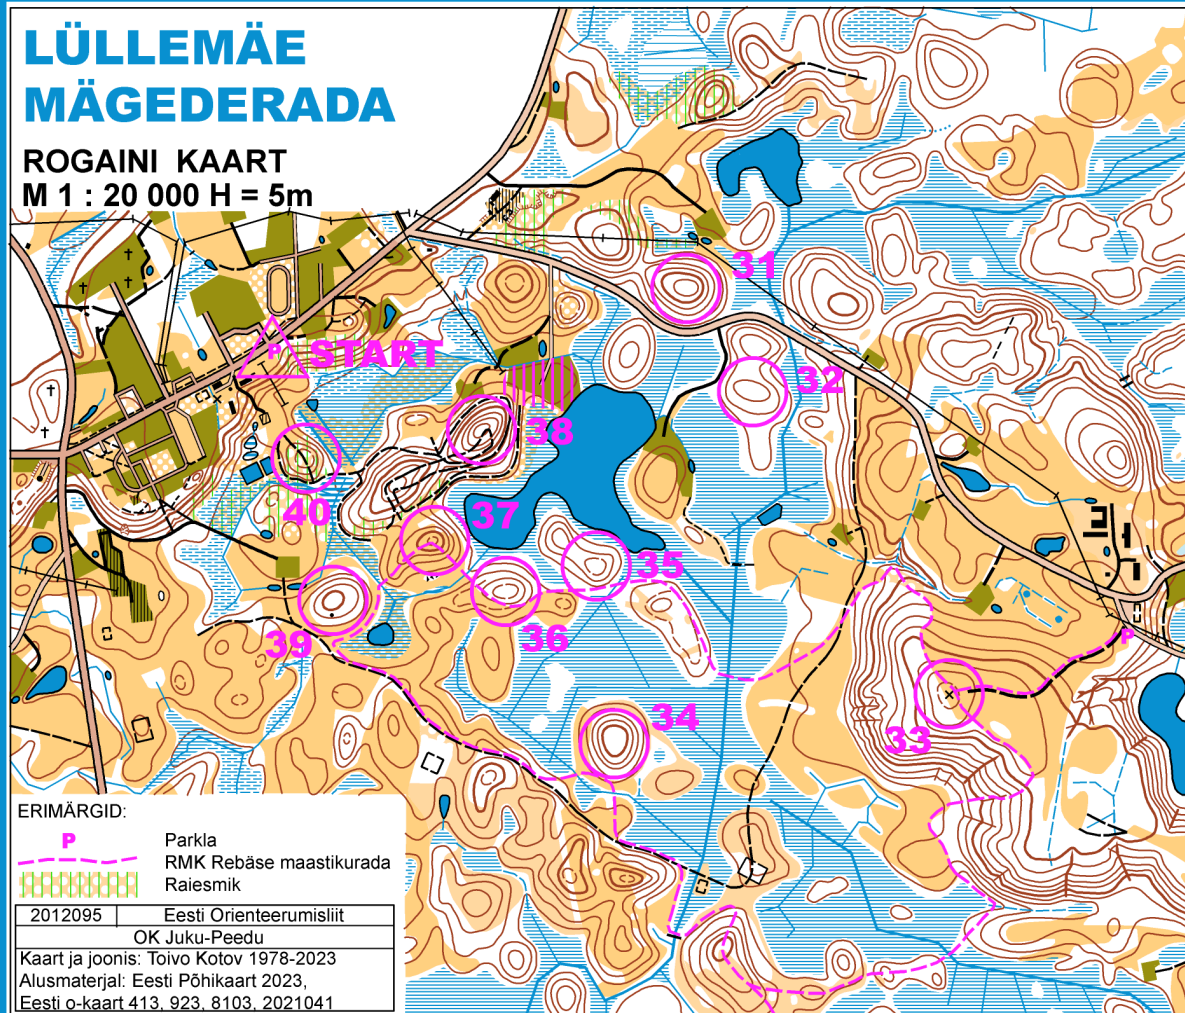

LÜLLEMÄE MÄGEDERADA

ROGAINI KAART
M 1 : 20 000 H = 5m

KP-de LEGENDID:

- 31 Köstrimõtsa kaguküngas 108,6m
- 32 Kuningasilla mäe lõunaküngas 95,1m
- 33 Rebäse Tornimägi 138,2m
- 34 Liinamägi 109,8m
- 35 Riiumäe kaguküngas 94,5m
- 36 Nimeta mägi 99,6m
- 37 Ararati mägi 103,1m
- 38 Jaanimäe ehk Kristuse kannatamise mäe kirdeküngas 112,7m
- 39 Varõssõmägi 103,7m
- 40 Lillaku mägi 94,1m