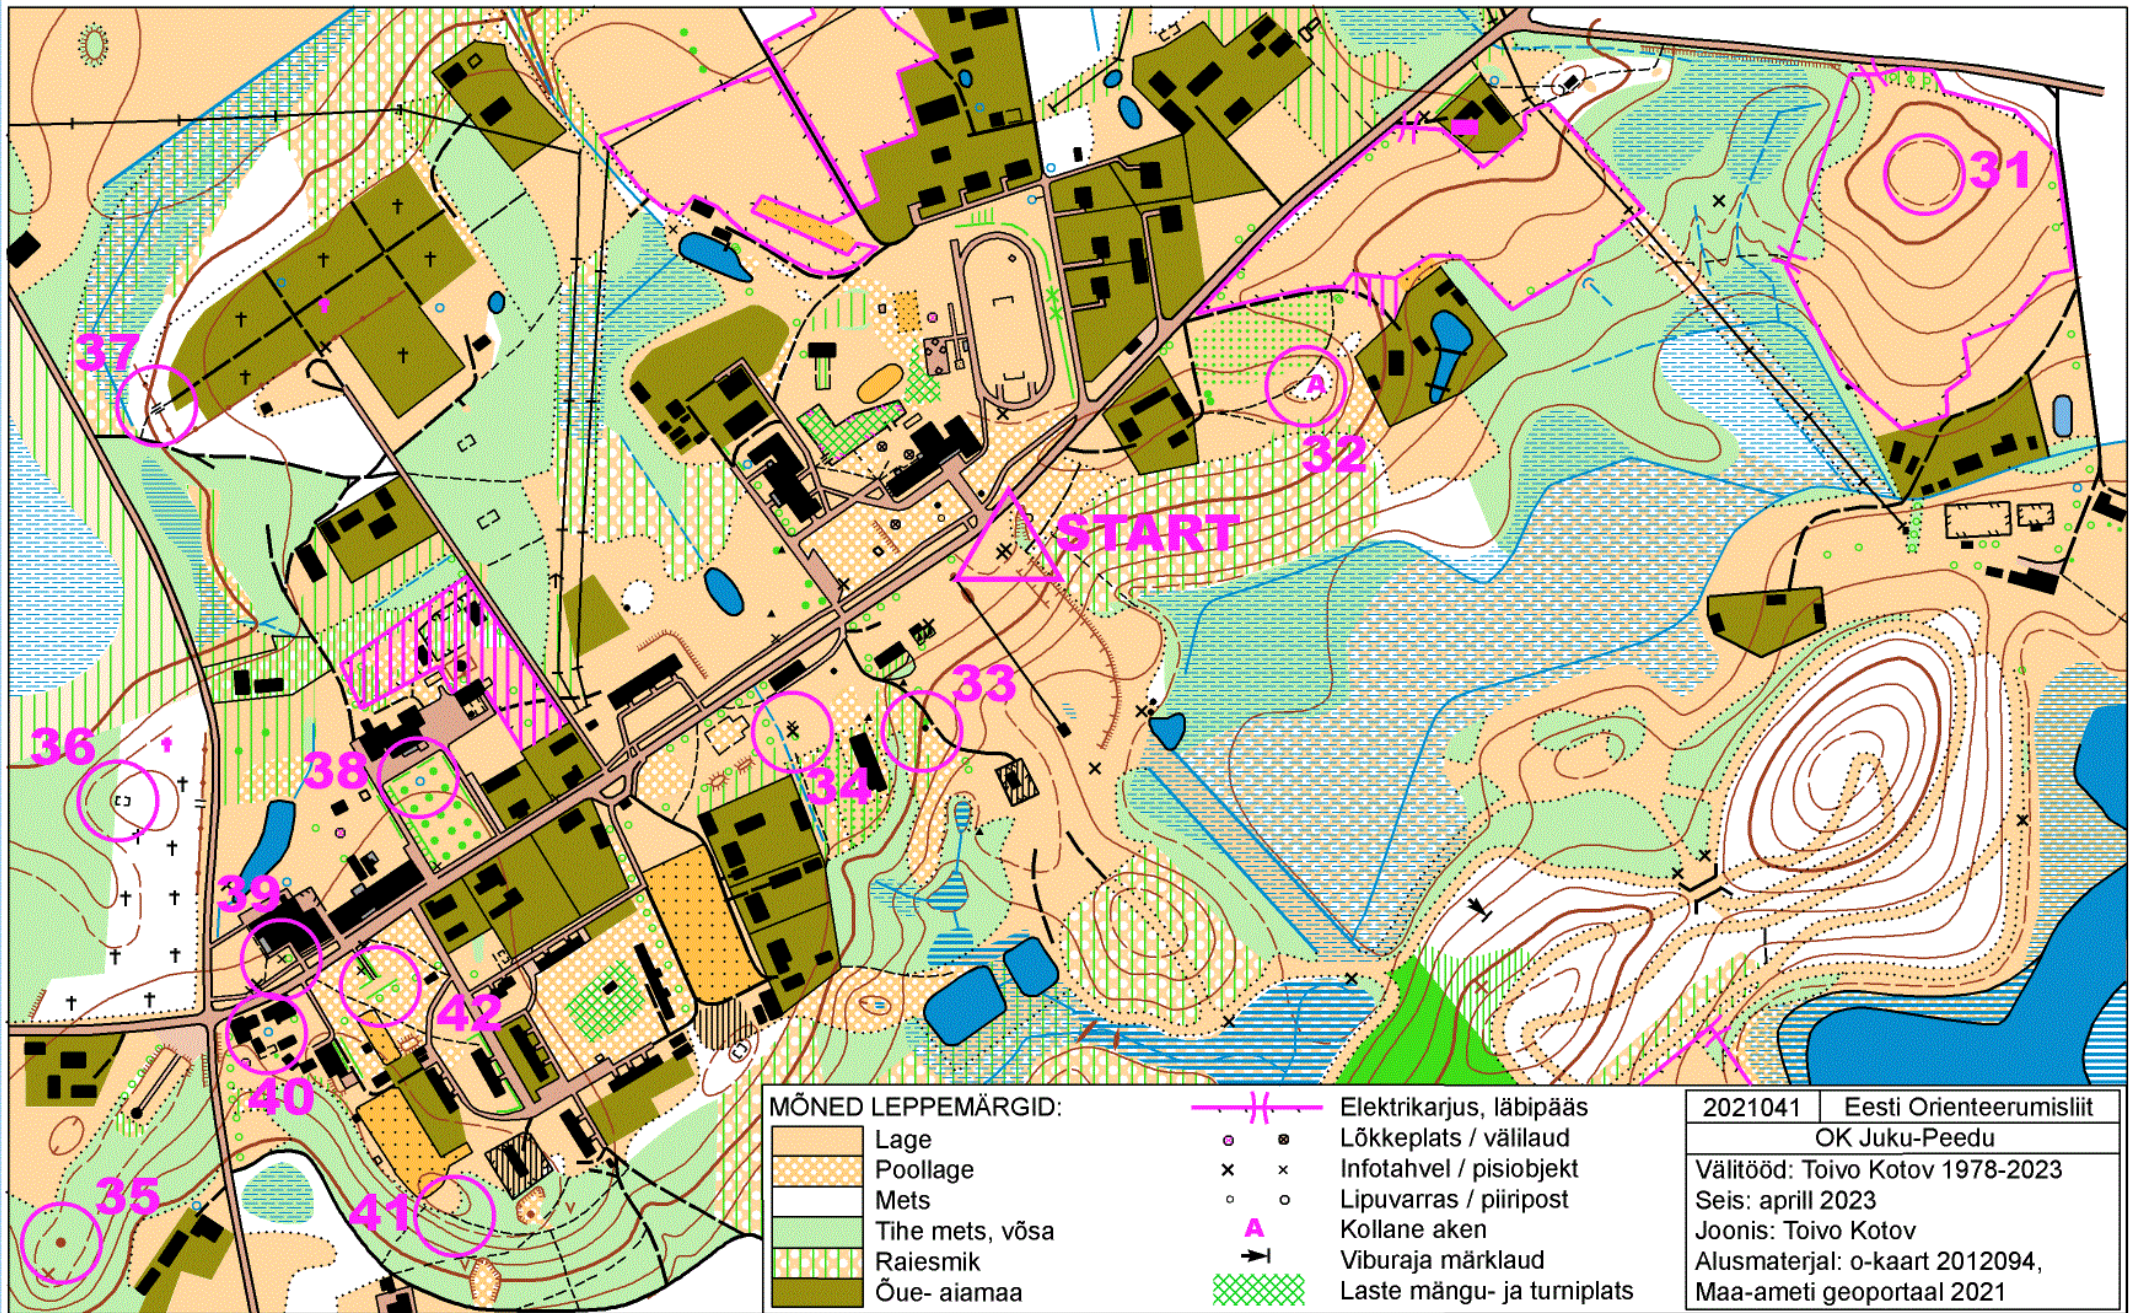

LÜLLEMÄE KÜLARADA

M 1 : 5 000 H = 5m

| | |
|---------------------------------|-------------------------|
| 2021041 | Eesti Orienteerumisliit |
| | OK Juku-Peedu |
| Välitööd: Toivo Kotov 1978-2023 | |
| Seis: aprill 2023 | |
| Joonis: Toivo Kotov | |
| Alusmaterjal: o-kaart 2012094, | |
| Maa-ameti geoportaal 2021 | |