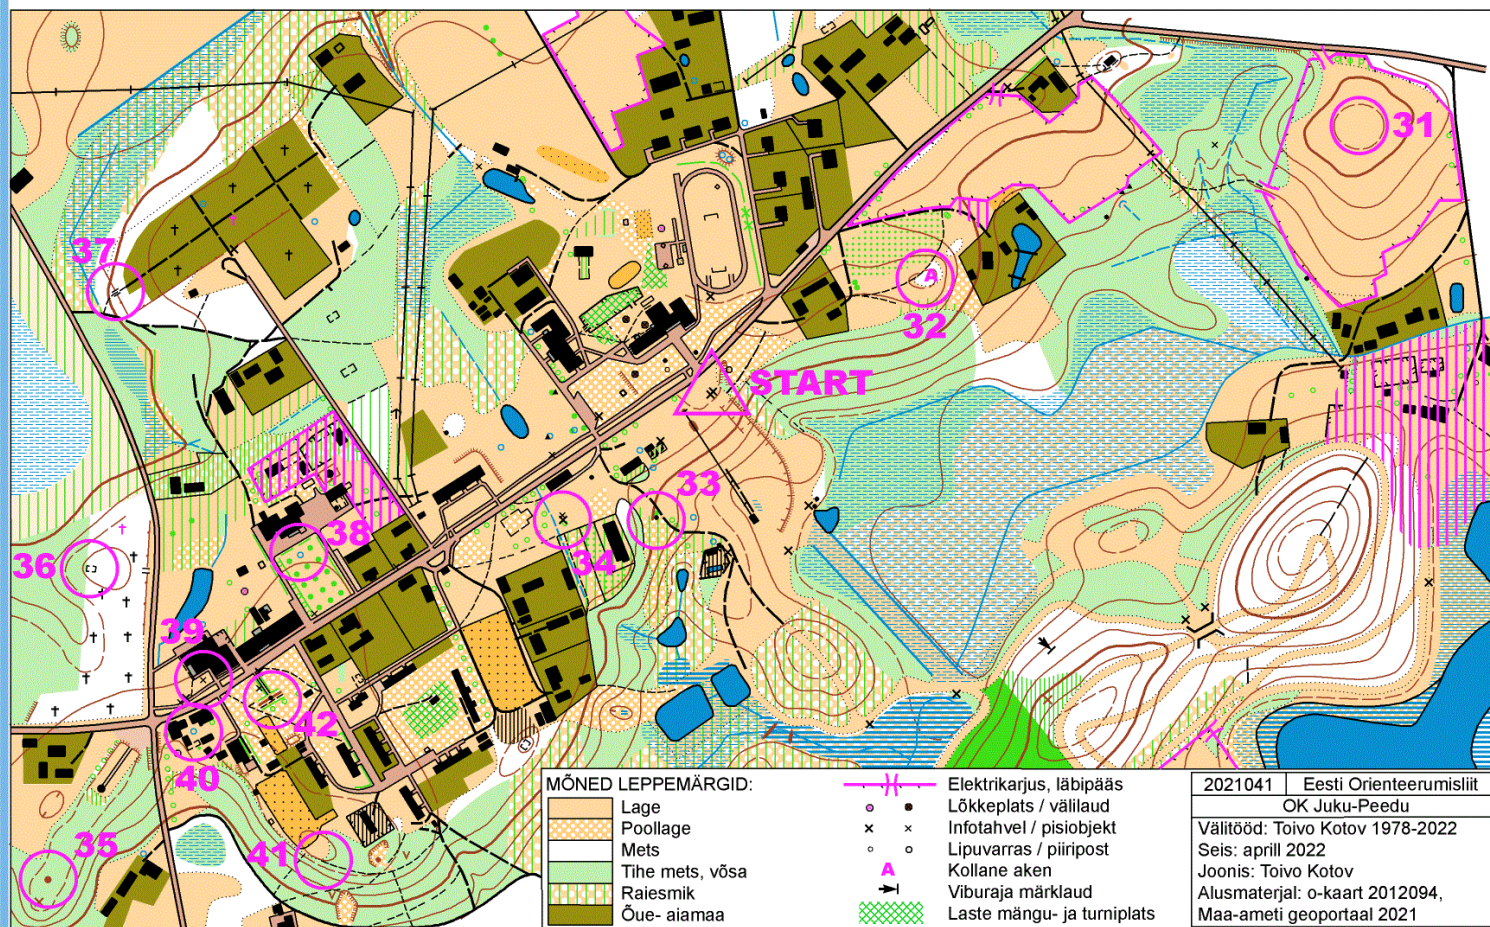

LÜLLEMÄE KÜLAKAART

M 1 : 7 500 H = 5m

LÜLLEMÄE KÜLARADA

LEGENDID

START: JUKU-PEEDU INFOTAHVEL

31 LAME KÜNGAS
(Rehemägi 104,0m)

32 KÜNKA NE-osa
(Kõrgemägi 112,6m)

33 KIVI 1m SW-külg

34 INFOTAHVLI SW-külg

35 TEHISKÜNGAS
(Lüllemägi 115,5m)

36 KABELI ASE
(Kabelimägi 111,6m)

37 UUE SURNUAIA VÄRAV

38 PURSKKAEVU NW-külg

39 KARU NW-külg

40 KAEVU SW-külg

41 JALGRAJA OTS
(Kullamägi 115,4m)

42 MÄLESTUSKIVI SE-külg