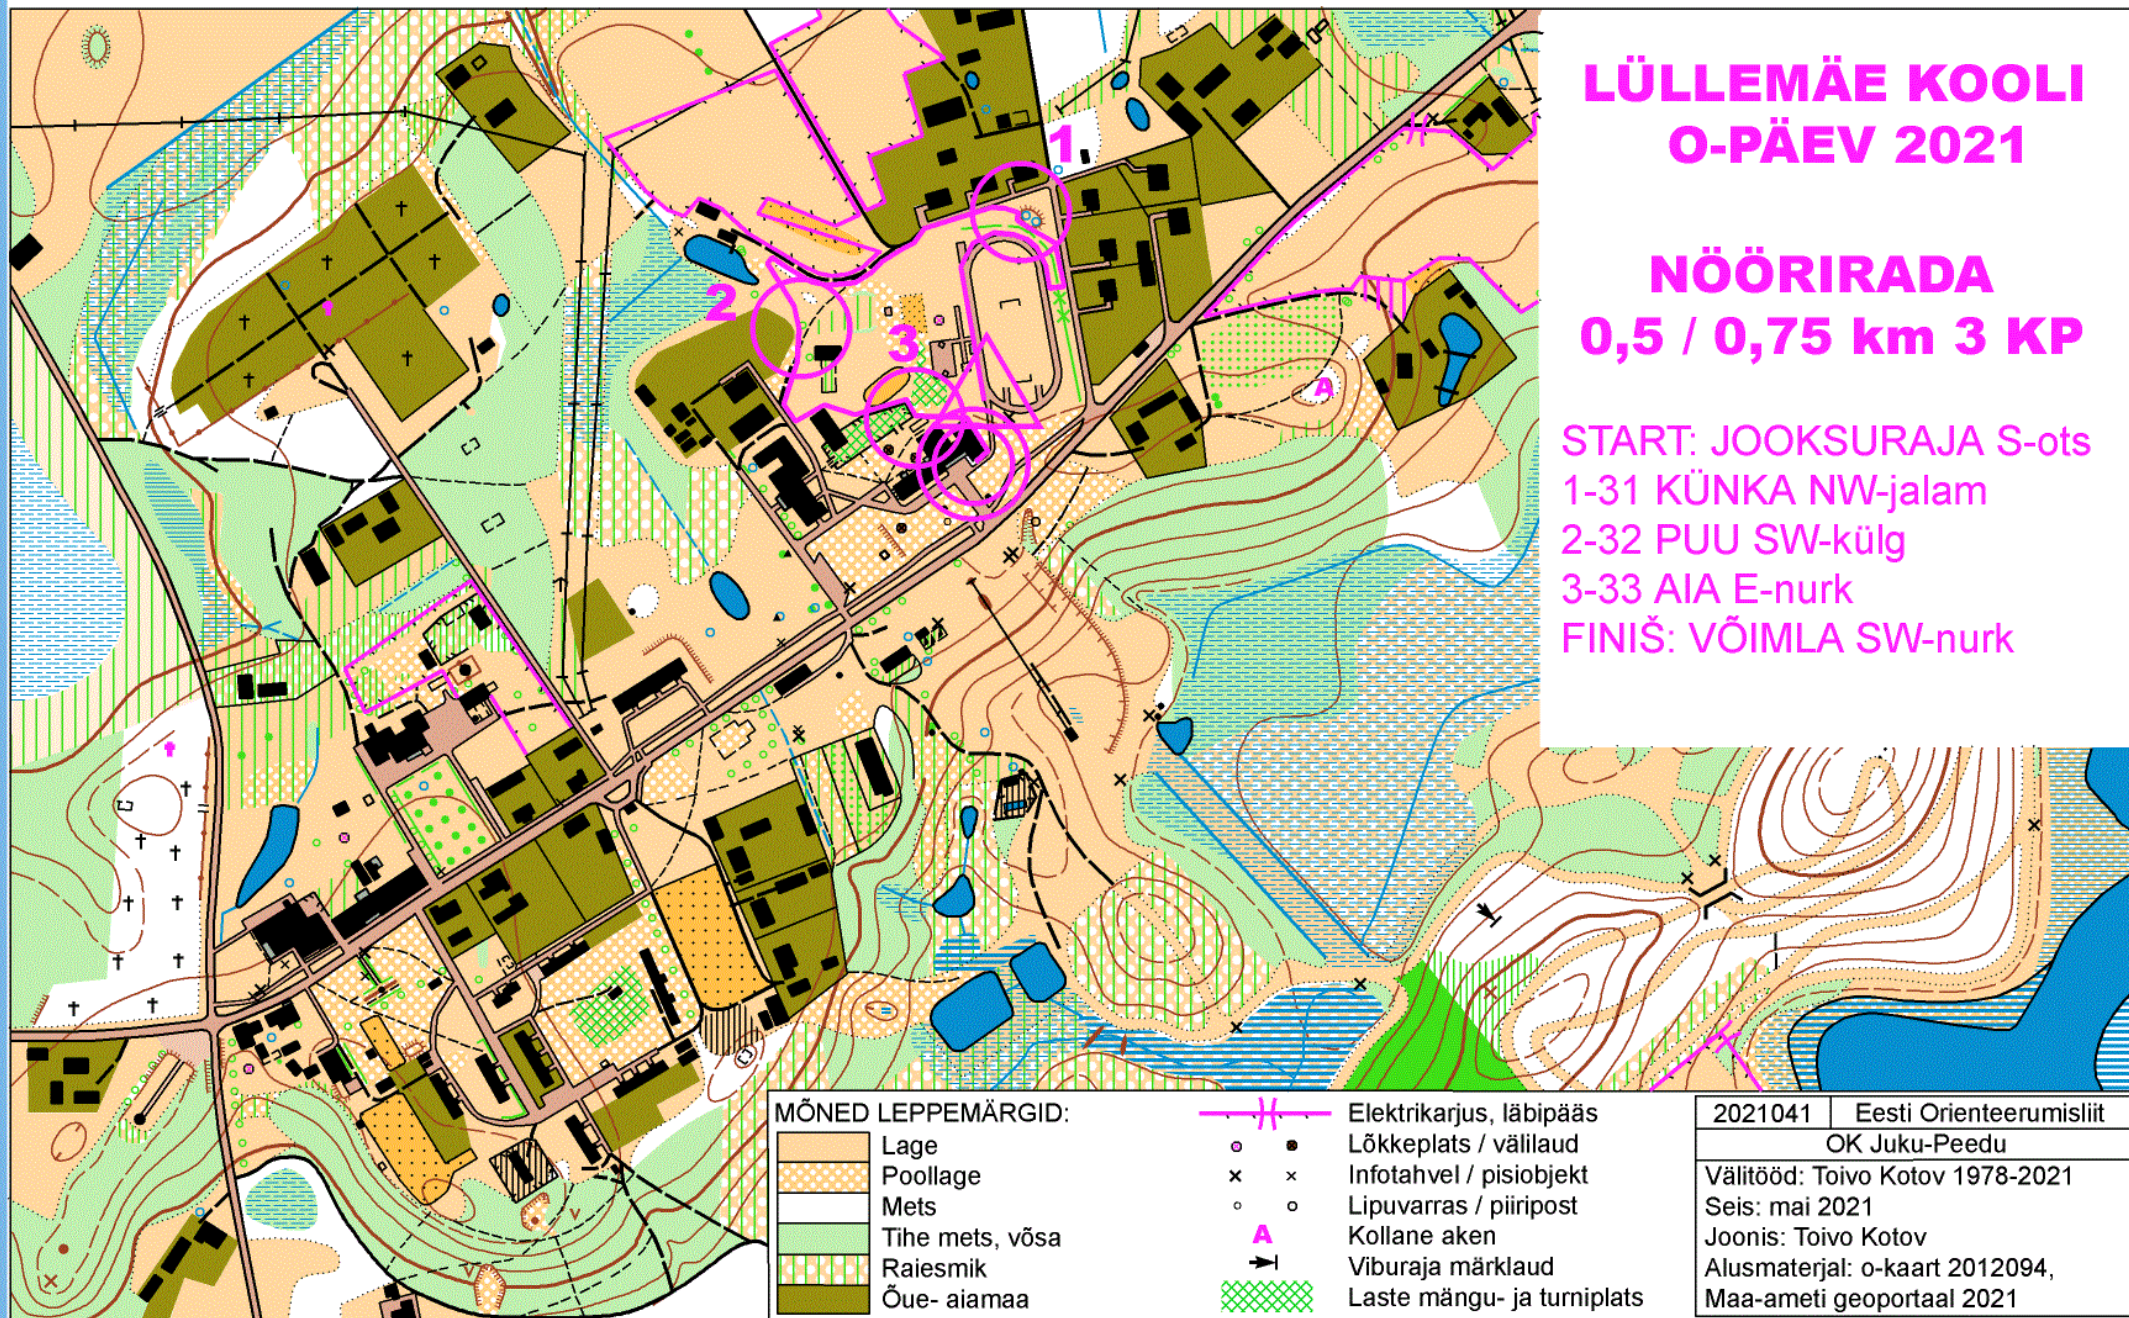

# LÜLLEMÄE KÜLAKAART

M 1 : 5 000 H = 5m

LÜLLEMÄE KOOLI  
O-PÄEV 2021

NÖÖRIRADA  
0,5 / 0,75 km 3 KP

START: JOOKSURAJA S-ots  
1-31 KÜNKA NW-jalam  
2-32 PUU SW-külg  
3-33 AIA E-nurk  
FINIŠ: VÕIMLA SW-nurk

2021041	Eesti Orienteerumislit
OK Juku-Peedu	
Välitööd: Toivo Kotov 1978-2021	
Seis: mai 2021	
Joonis: Toivo Kotov	
Alusmaterjal: o-kaart 2012094, Maa-ameti geoportaal 2021	