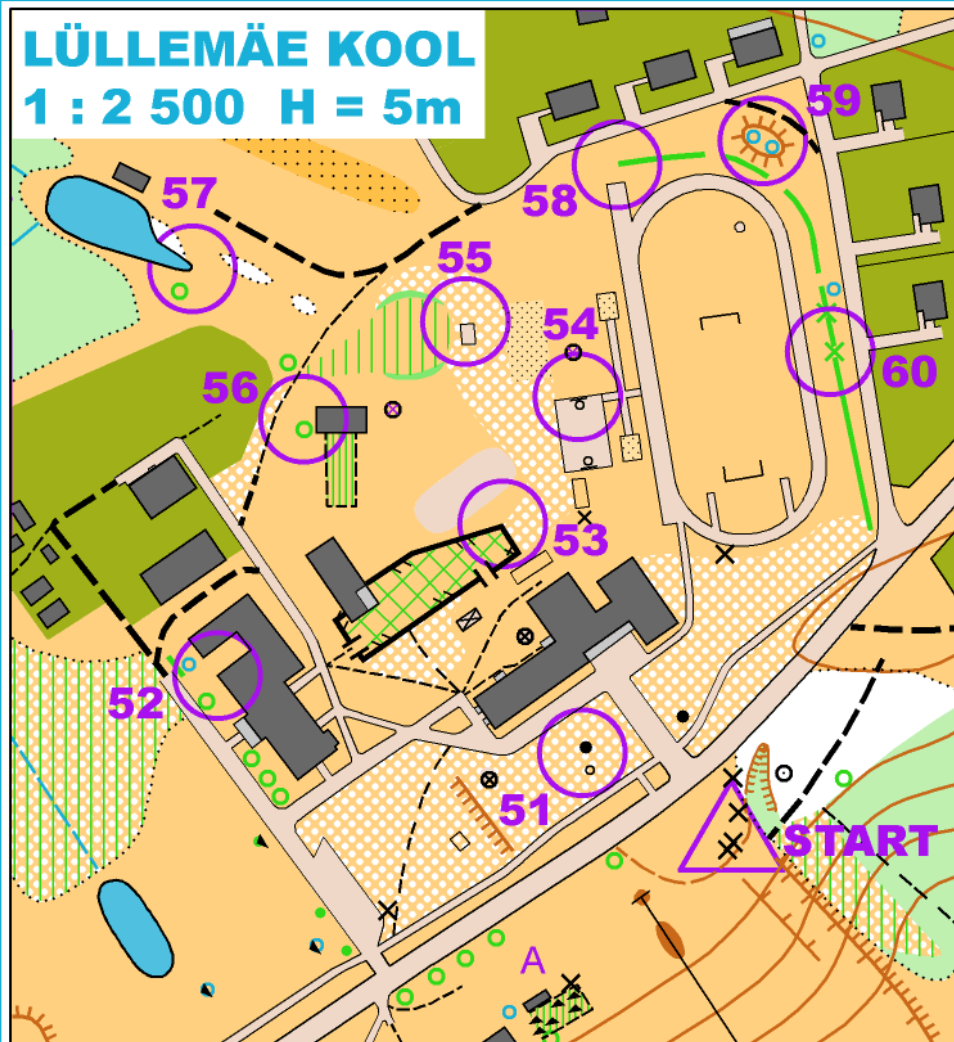

# LÜLLEMÄE KOOL

1 : 2 500 H = 5m

Juku-Peedu eritrimmid 2020  
Südamekuu eritrimm 18.-30.04.2020

## LÜLLEMÄE KOOLI MOBORADA

START: SUUSAMAA PARKLA INFOTAHVEL

51 KIVI 1,2m SW-külg

52 HOONE W-nurk

53 AIA N-nurk

54 KORVIPLATSI N-ots

55 KUULIPLATSI N-ots

56 PUU N-külg

57 TIIGI SE-ots

58 HEKI W-ots

59 KAEVUDE VAHEL

60 KÄNNU W-külg

|                                    |                        |
|------------------------------------|------------------------|
| 2014012                            | Eesti Orienteerumislit |
| OK Juku-Peedu 2020                 |                        |
| Välitööd: Toivo Kotov 1978-2020    |                        |
| Seis: aprill 2020                  |                        |
| Alusmaterjal: o-kaart 413, Eesti   |                        |
| Põhikaart, Maa-ameti ortofoto 2020 |                        |