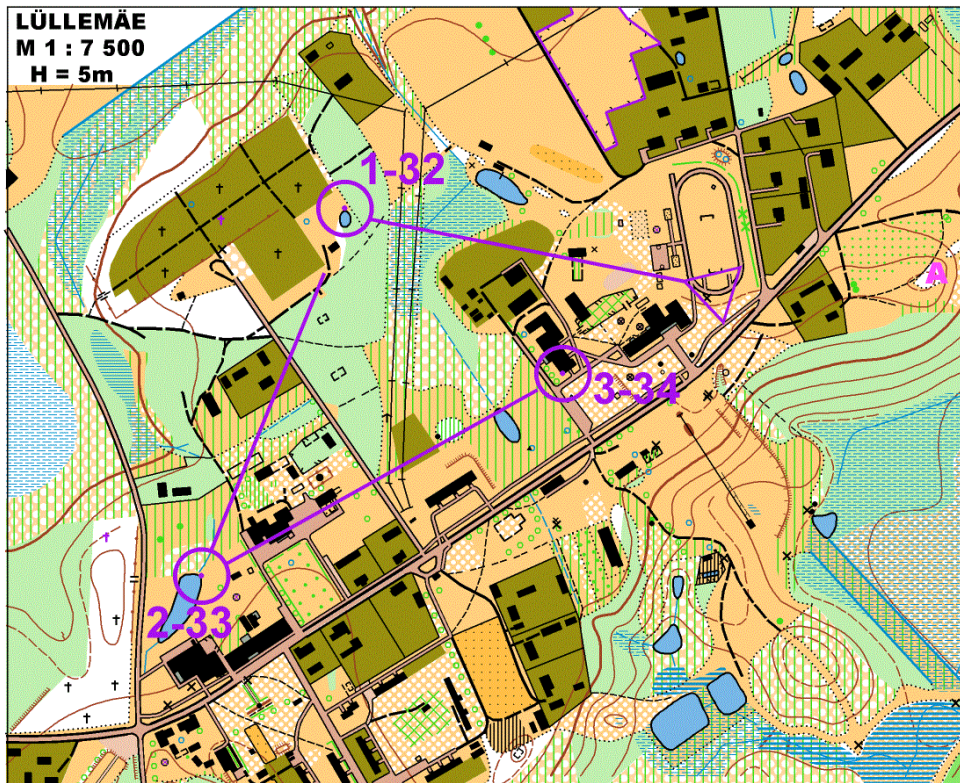

LÜLLEMÄE
M 1 : 7 500
H = 5m

Juku-Peedu eritrimmid 2020
Spordinädala eritrimm 23.-30.09.2020

Lüllemäe kooli o-päev 24.09.2020

Rada 2 1,25km 3KP

1-32 TIIGI põhjakallas
2-33 TIIGI kirdekallas
3-34 HOONE ededelanurk
Tähistus finishisse 110m

LÄBITAVUSE LEPPEMÄRKE:

	Risune mets
	Risune raiesmik
	Niitmata lage