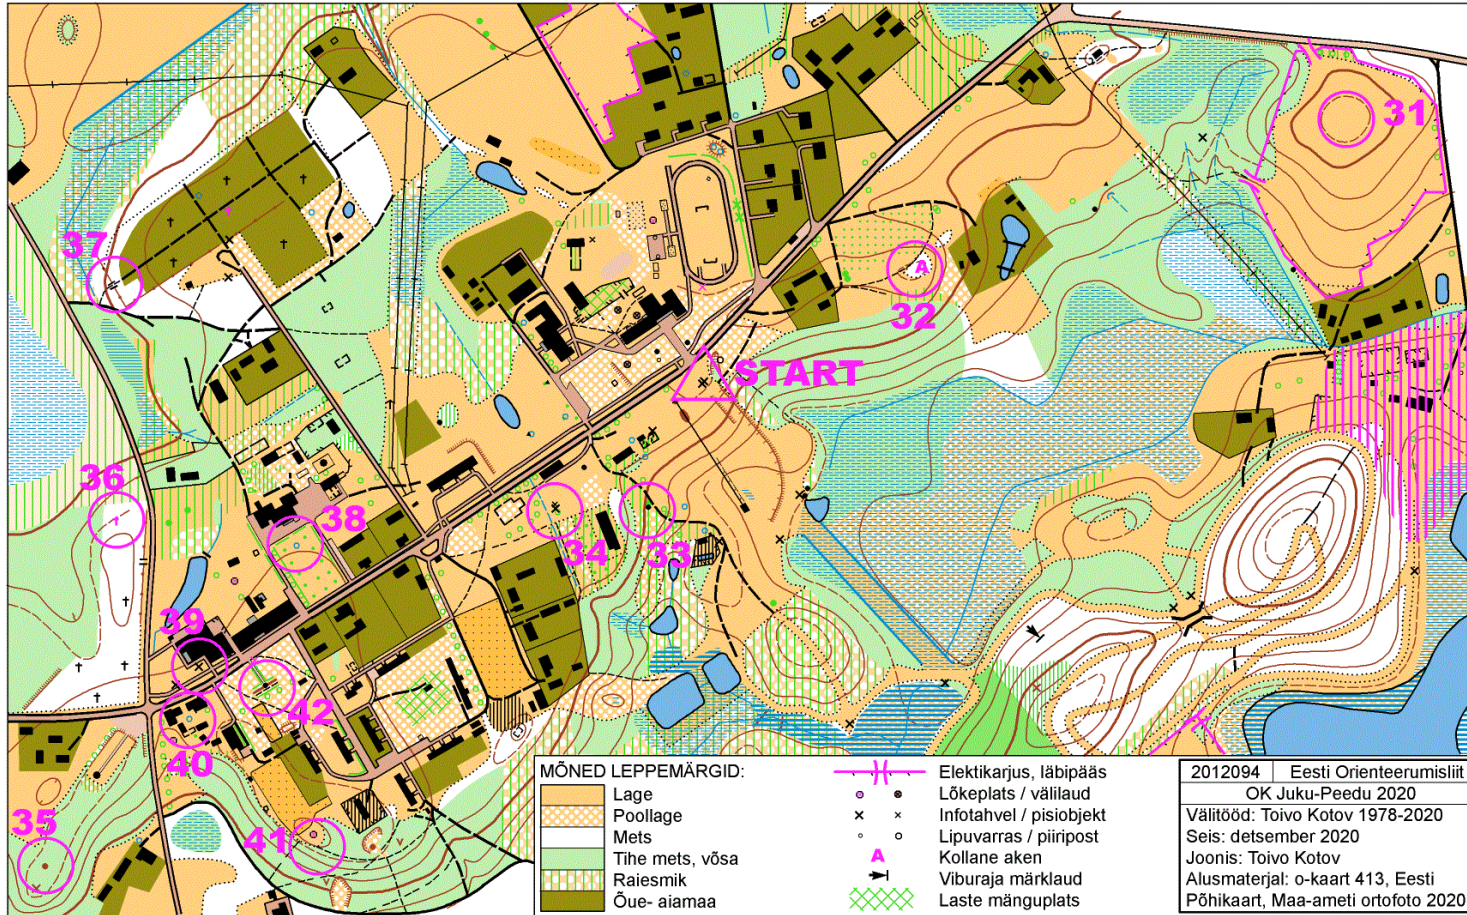

# LÜLLEMÄE KÜLAKAART

M 1 : 7 500 H = 5m

## LÜLLEMÄE KÜLARADA

### LEGENDID

START: JUKU-PEEDU INFOTAHVEL

31 LAME KÜNGAS  
(Rehemägi 104,0m)

32 KÜNKA NE-osa  
(Kõrgemägi 112,5m)

33 KIVI 1m SW-külg

34 INFOTAHVLI SW-külg

35 TEHISKÜNGAS  
(Lüllemägi 115,0m)

36 KARL STIMMI HAUD

37 UUE SURNUAIA VÄRAV

38 PURSKKAEVU NW-külg

39 KARU NW-külg

40 KAEVU SW-külg

41 JALGRAJA OTS

(Kullamägi 115,6m)

42 MÄLESTUSKIVI SE-külg