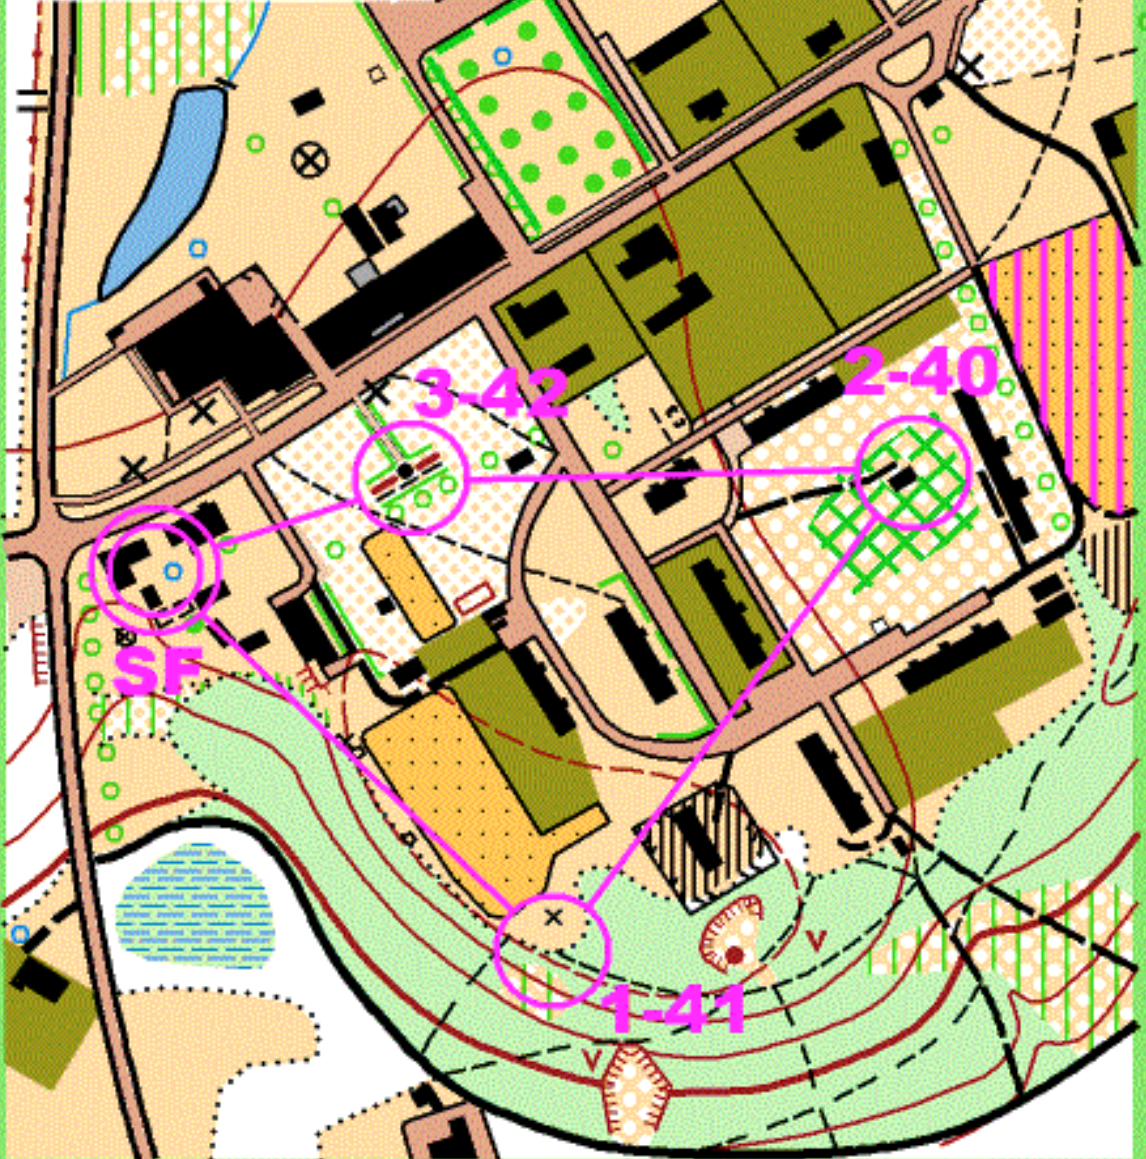

LÜLLEMÄE
1 : 2 500

SPORDINÄDALA
O-RADA 2019
0,63 km 3 KP

- 1-41 JALGRAJA OTS
(Kullamägi 115,6m)
- 2-40 HOONE NE-OTS
- 3-42 MÄLESTUSKIVI
SE-külg

- ERIMÄRGID:
-  Laste mänguplats
 -  Lõkkeplats

1	41
2	40
3	42

Kaart Toivo Kotov, sept. 2019