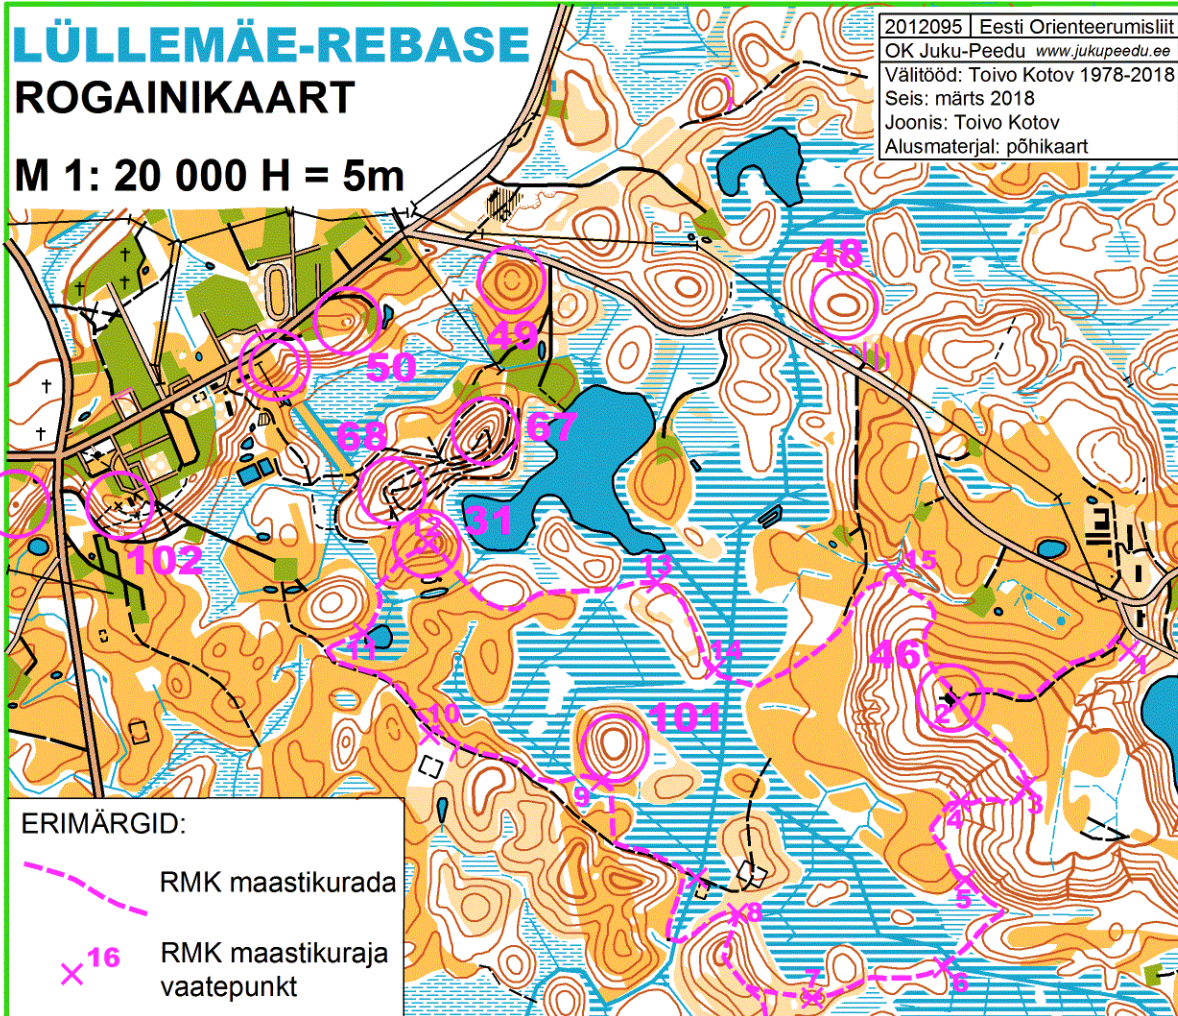

LÜLLEMÄE-REBASE ROGAINIKAART

M 1: 20 000 H = 5m

2012095 | Eesti Orienteerumislüit
OK Juku-Peedu www.jukupeedu.ee
Välitööd: Toivo Kotov 1978-2018
Seis: märts 2018
Joonis: Toivo Kotov
Alusmaterjal: põhikaart

ERIMÄRGID:

-  RMK maastikurada
-  RMK maastikuraja vaatepunkt

Juku-Peedu o-trimm 2018

SÜDAME ERITRIMM

RADA 1: ~7 km 10 KP

(Lüllemäe-Rebase 100+ mägede rada)

KP-de LEGENDID:

- 31* Ararati mägi 103,0m
- 36* Lüllemägi 114,8m
- 46* Rebase Tornimägi 138,8m
- 48* Kuningamägi 101,8m
- 49* Rehemägi 104,0m
- 50* Kõrgemägi 112,4m
- 67* Jaanimäe kirdeküngas 116,6m
Suusaraja käänak
- 68* Jaanimäe edelaküngas 107,8m
Suusaraja käänak
- 101 Rebase Linnamägi 100,8m
- 102 Kullamägi 115,4m
Välilaua E-serv