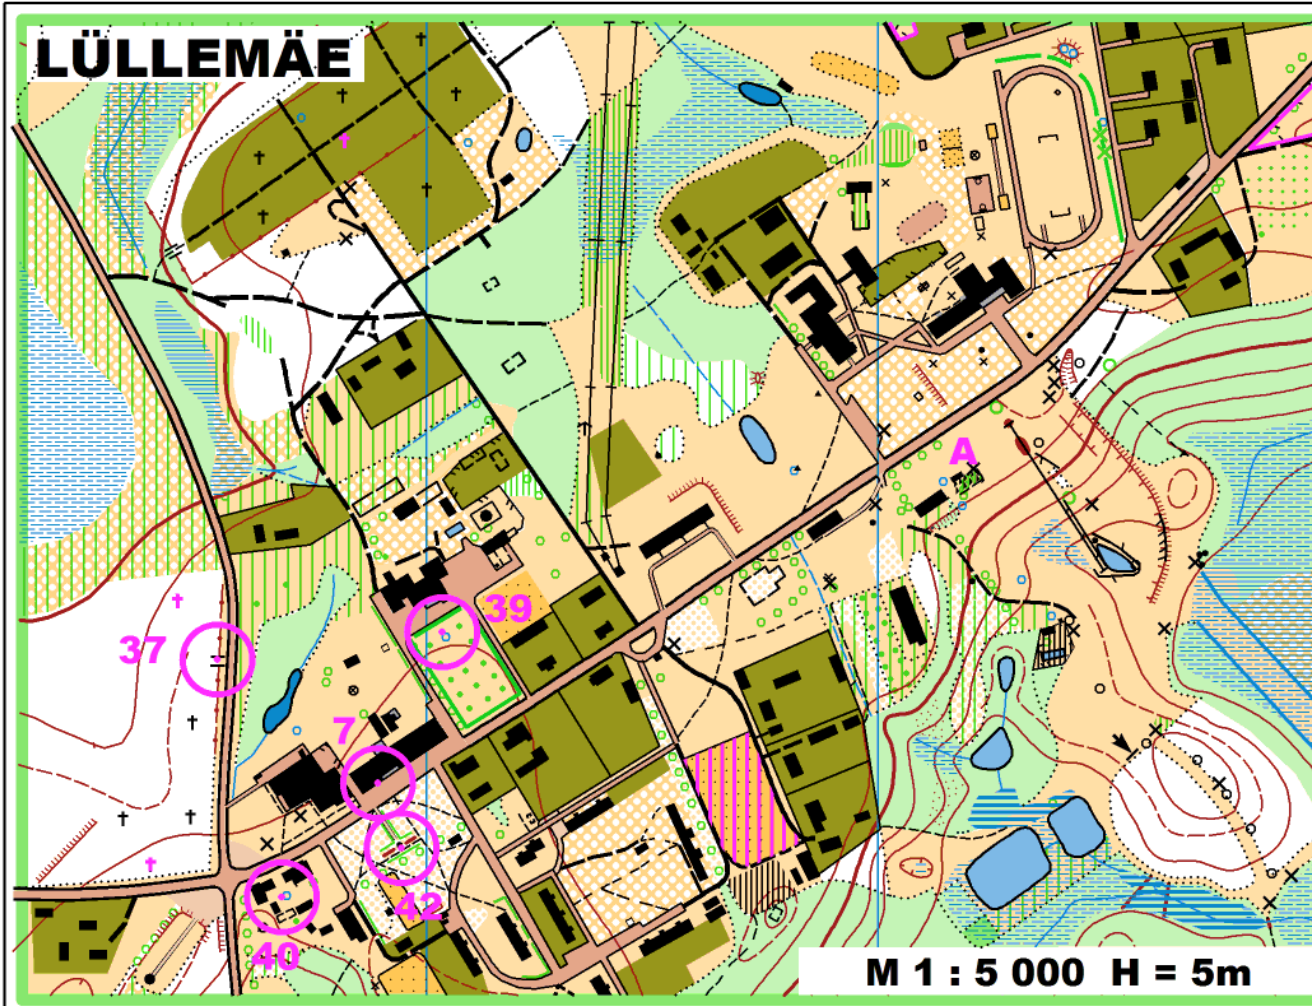

*Juku-Peedu o-trimm 2018*

## SPORDINÄDALA ERITRIMMI LÜLLEMÄE KESKUSE ERIRADA

### KP-de LEGENDID:

- 7 HOONE SE-külg
- 37 VANA SURNUAIA VÄRAV
- 39 PURSKKAEVU NW-serv
- 40 KAEVU W-külg
- 42 MÄLESTUSKIVI SE-külg

**M 1 : 5 000 H = 5m**