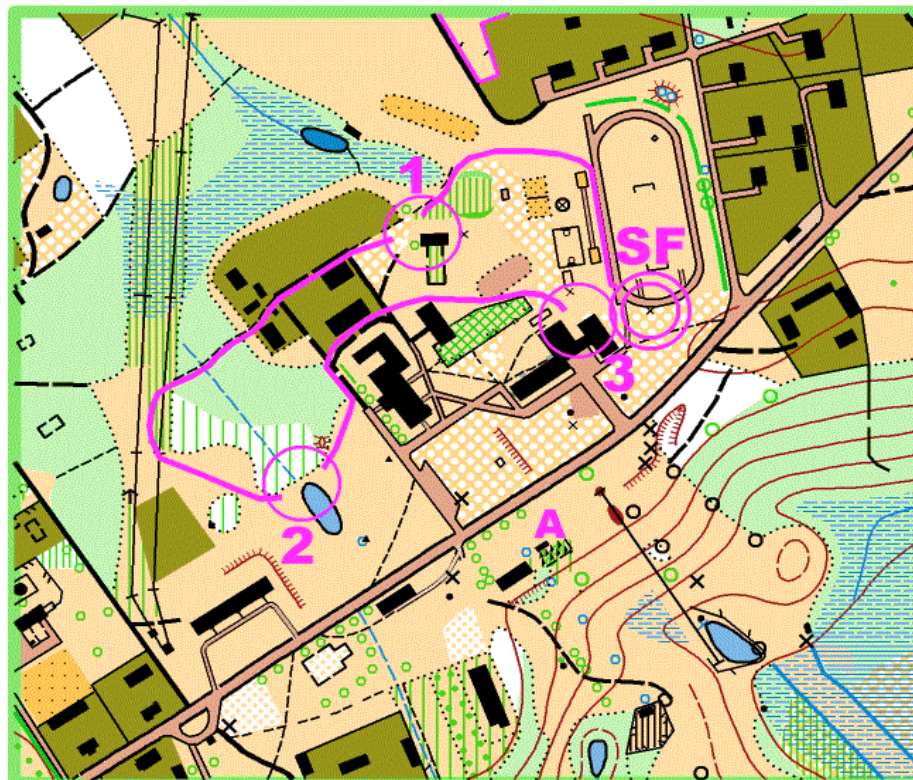

LÜLLEMÄE

1 : 5 000

H = 5m

TREENINGRADA

26.04.2016

Rada 2NR

0,8 km 3 KP

1 84 Hoone NW-nurk

2 85 Tiigi NW-serv

3 86 Hoone W-nurk

Viimasest KP-st

tähistus finishini 50 m

LÜLLEMÄE

1 : 5 000

H = 5m

TREENINGRADA

26.04.2016

Rada 2NR

0,8 km 3 KP

1 84 Hoone NW-nurk

2 85 Tiigi NW-serv

3 86 Hoone W-nurk

Viimasest KP-st

tähistus finishini 50 m